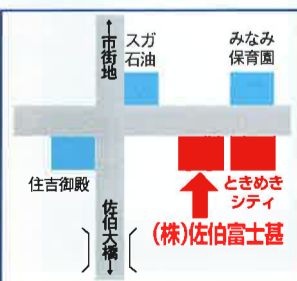

一升タイプもあります

Paloma 炊きわが NEW

炊飯のみ 業界初 ケーキ機能を搭載!

PR-09EF(0.925合) 23,980円を **19,000円** 税込価格
PR-M09TR(0.925合) 76,780円を **61,000円** 税込価格

一升タイプもあります

カタログに記載の商品は、ときめきCITYに展示しています。他にもときめきCITYにて多数展示!!

●快適生活のお手伝い●
プロバン・住設機器・配管工事・上下水道工事