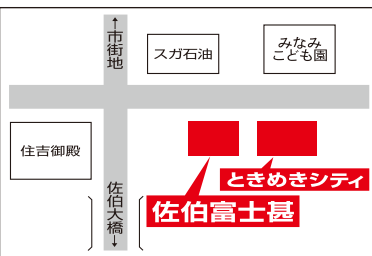

お読みください

申し訳ありません。価格は明確に表示しておりますが、リフォームの場合は、お客様のお宅の状況により表示価格と多少異なる場合がございます。必ずお見積りを取り、価格をご確認ください。商品写真はイメージです。

お読みください

※建築物等の腐食・劣化による補修再生工事は別途お見積りさせていただきます。標準工事以外の追加・変更工事も承ります。その都度事前に見積りをさせていただきます。※チラシの表示価格は消費税込みの価格です。※チラシの取組内容は実際の商品と異なる場合がございます。※当チラシ記載内容は2026年4月現在のものです。価格や仕様は予告なく変更する場合がありますのでご了承下さい。※このチラシの内容・イメージ・文章などを複製・転載することを禁止します。